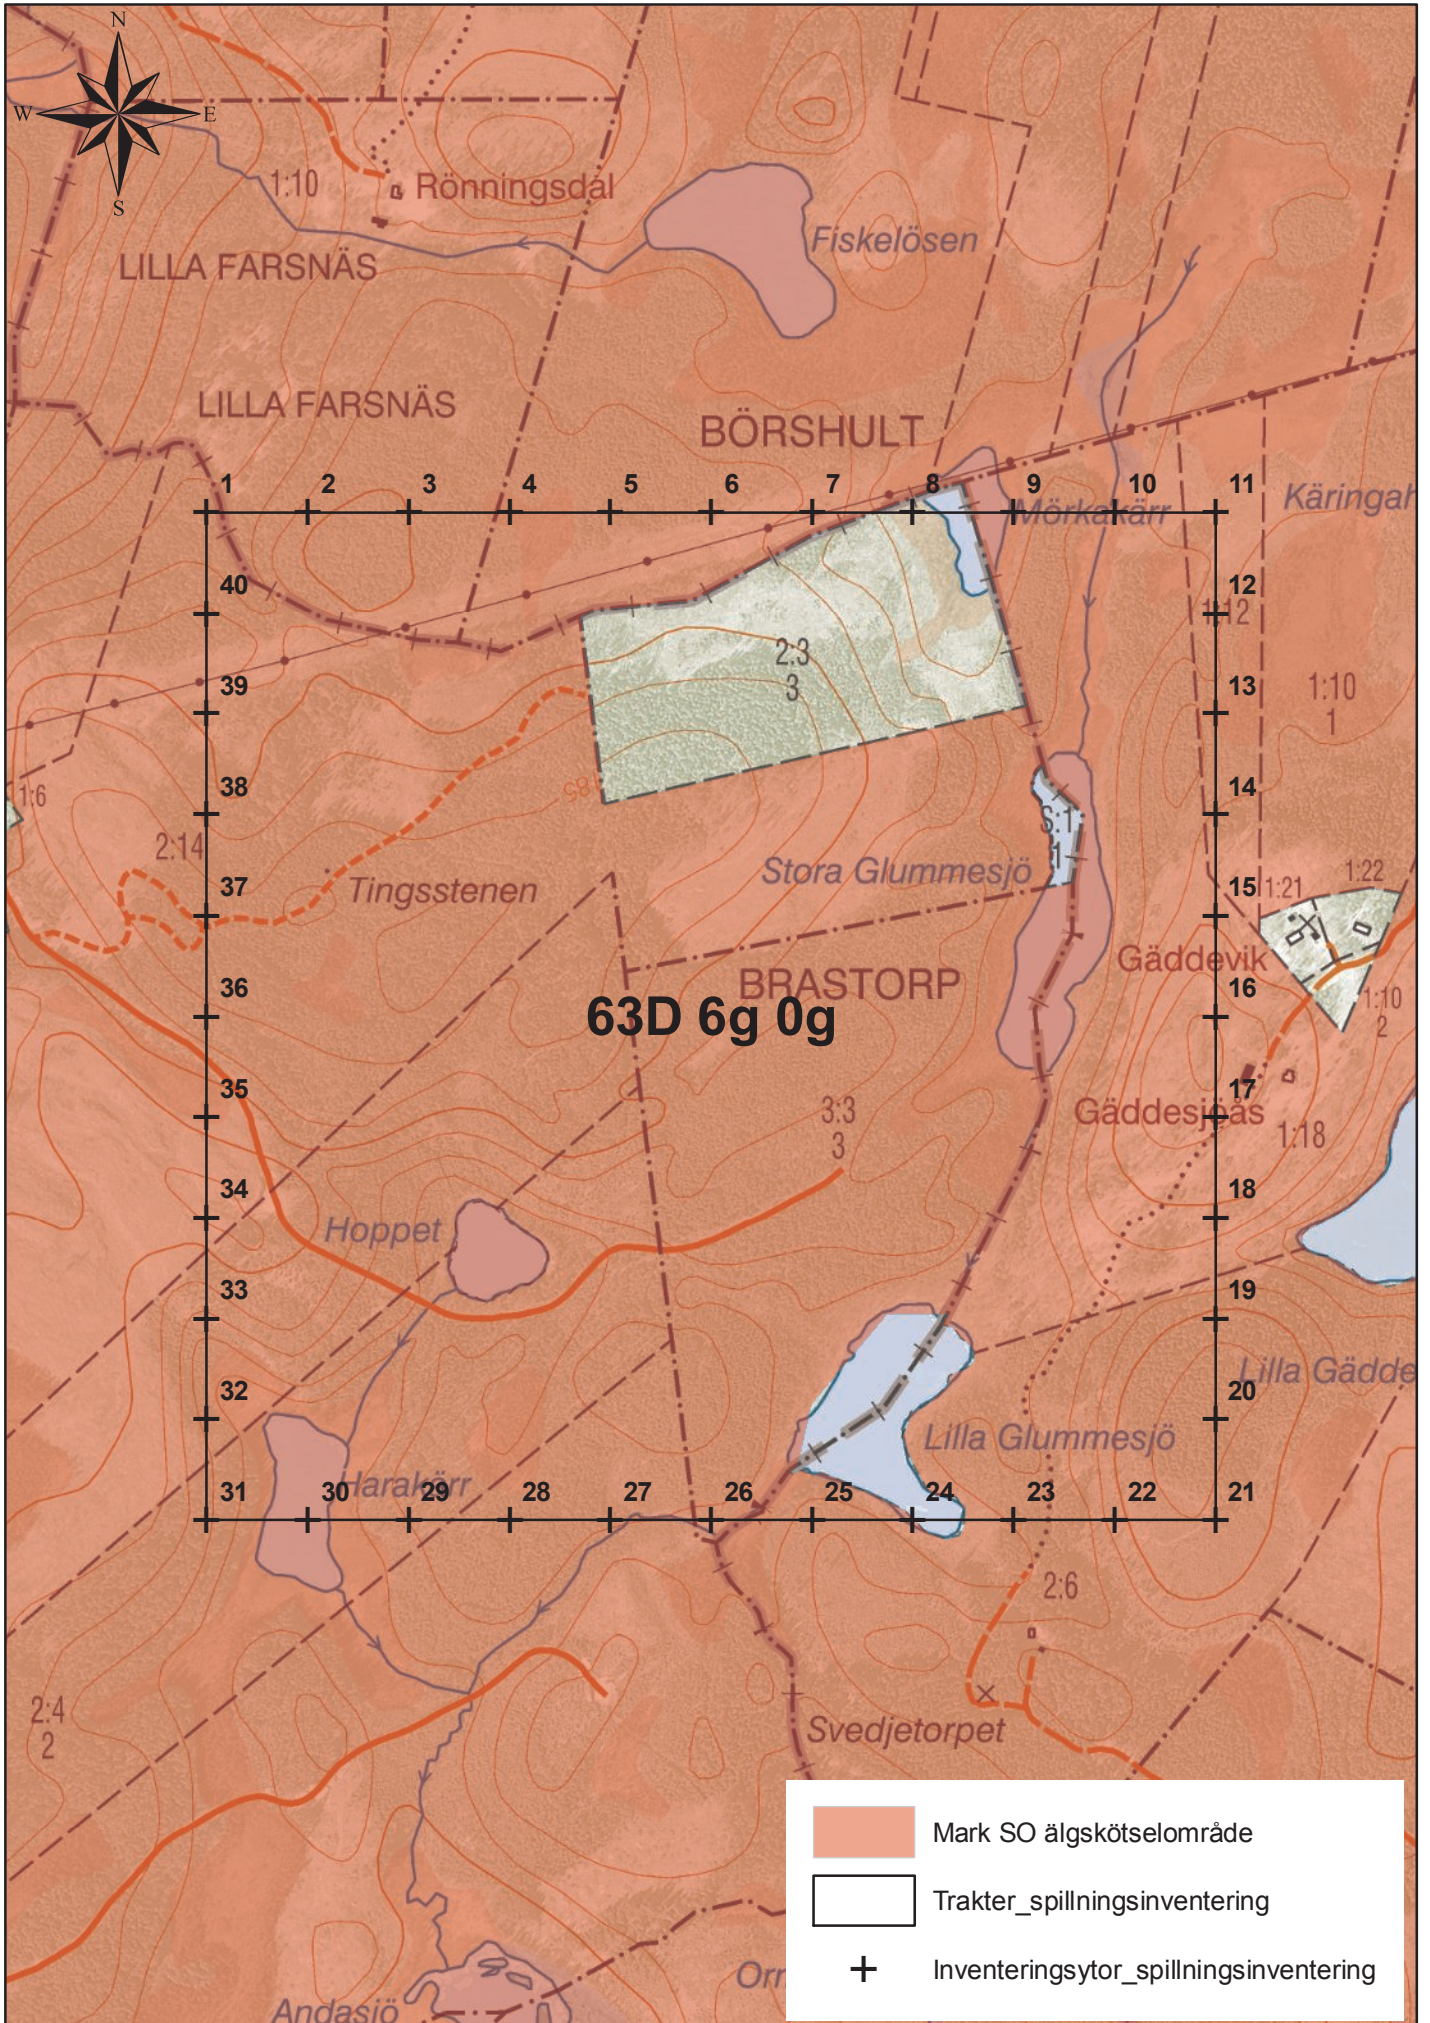

63D 6g 0g

0 100 200 400 Meters

1:7 500

Länsstyrelsen Västra Götaland
© Lantmäteriet