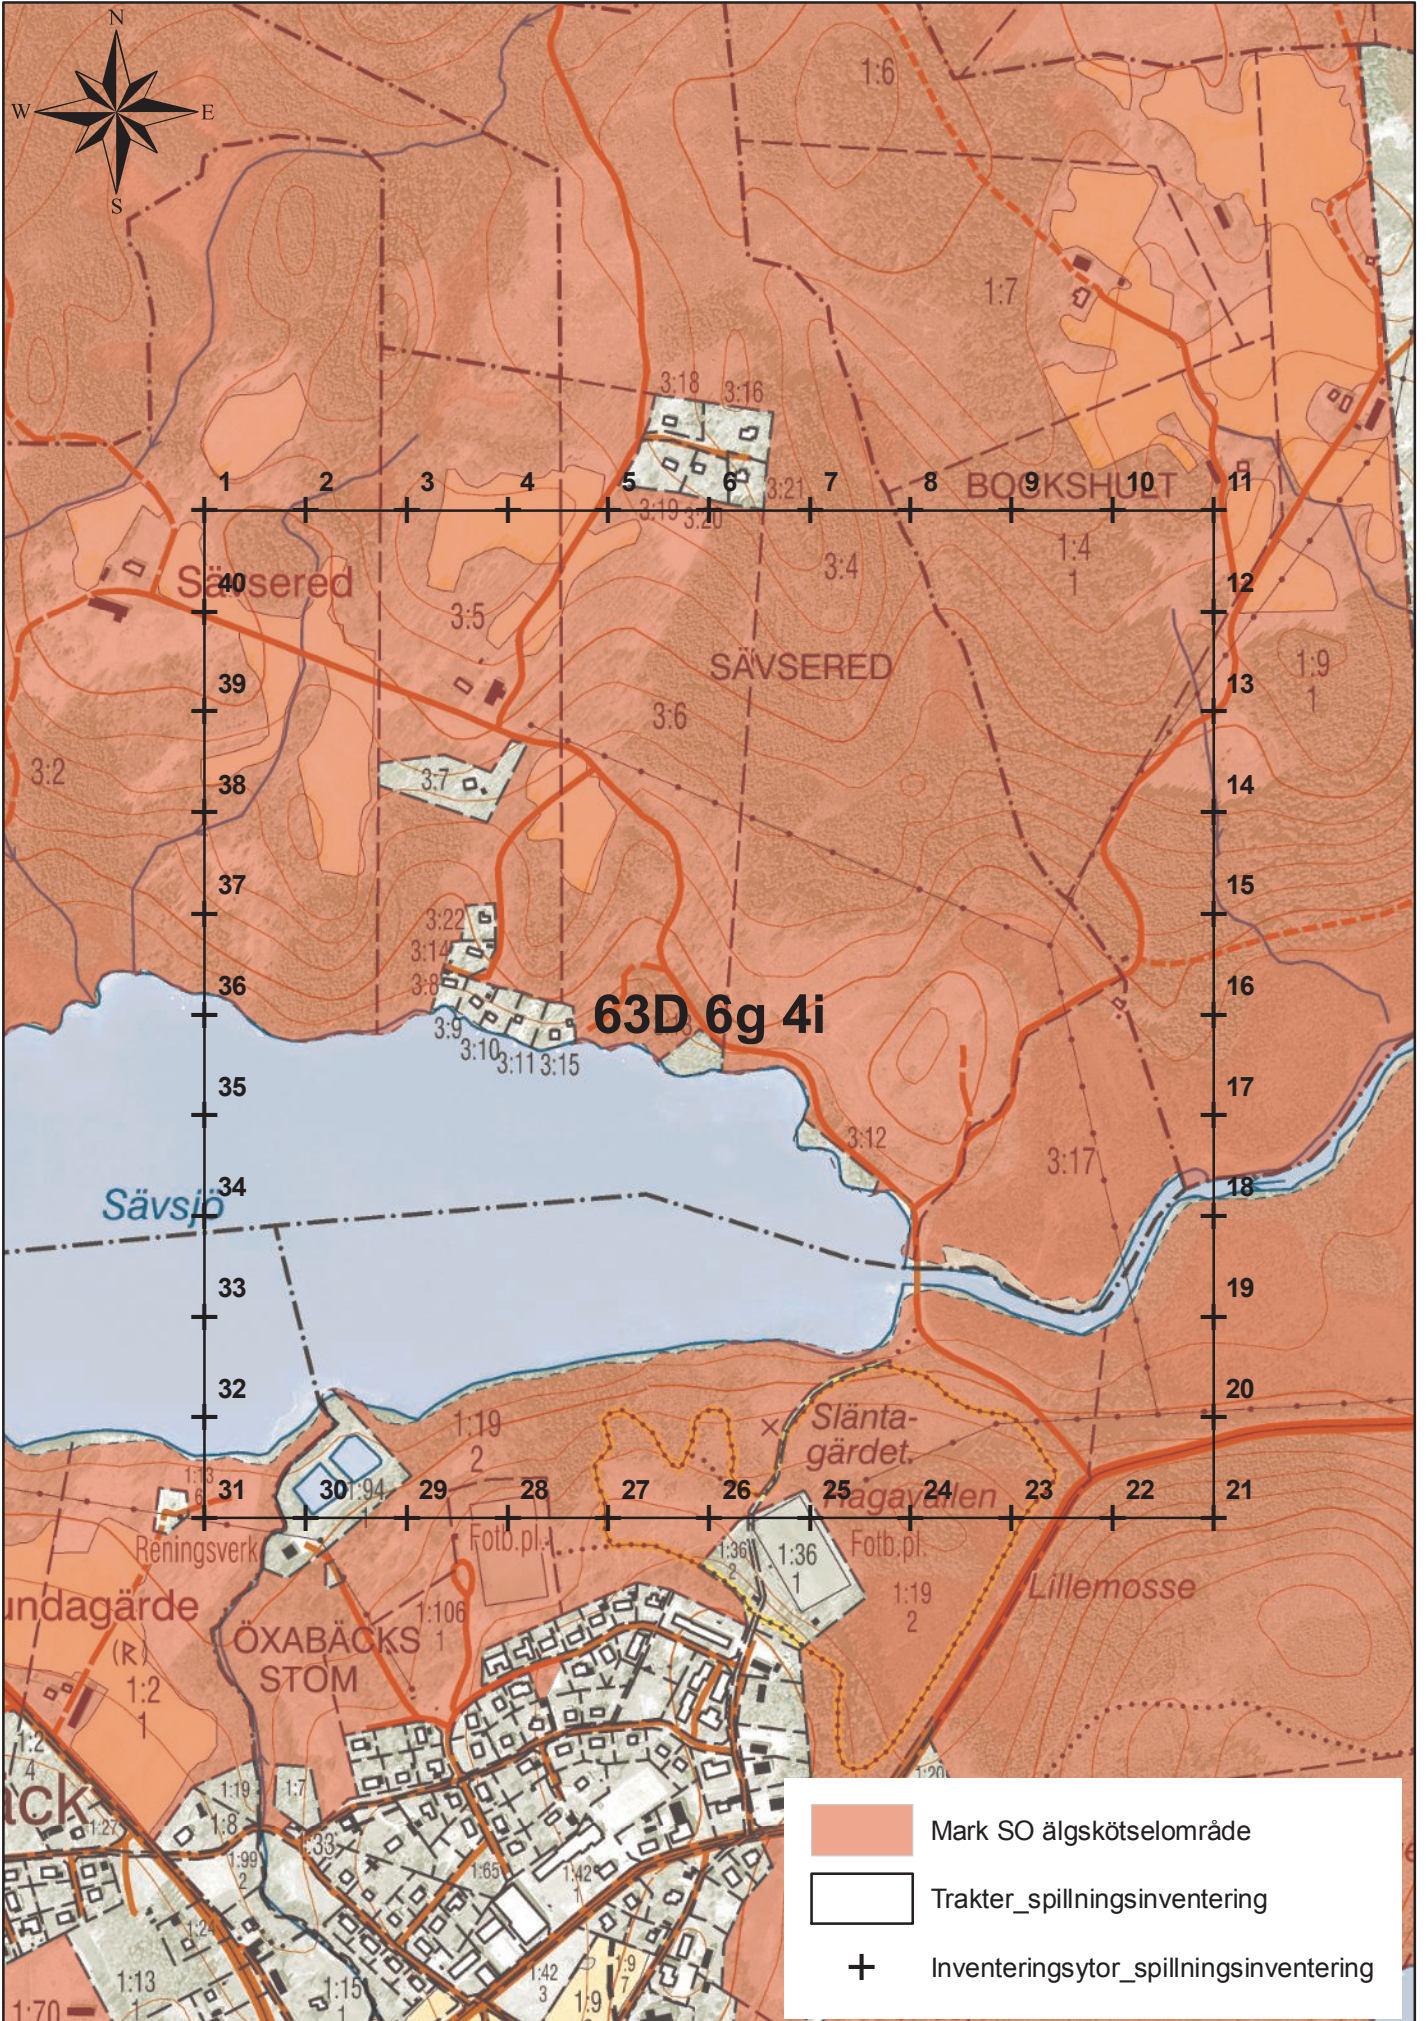

63D 6g 4i

0 100 200 400 Meters

1:7 500

Länsstyrelsen Västra Götaland
© Lantmäteriet