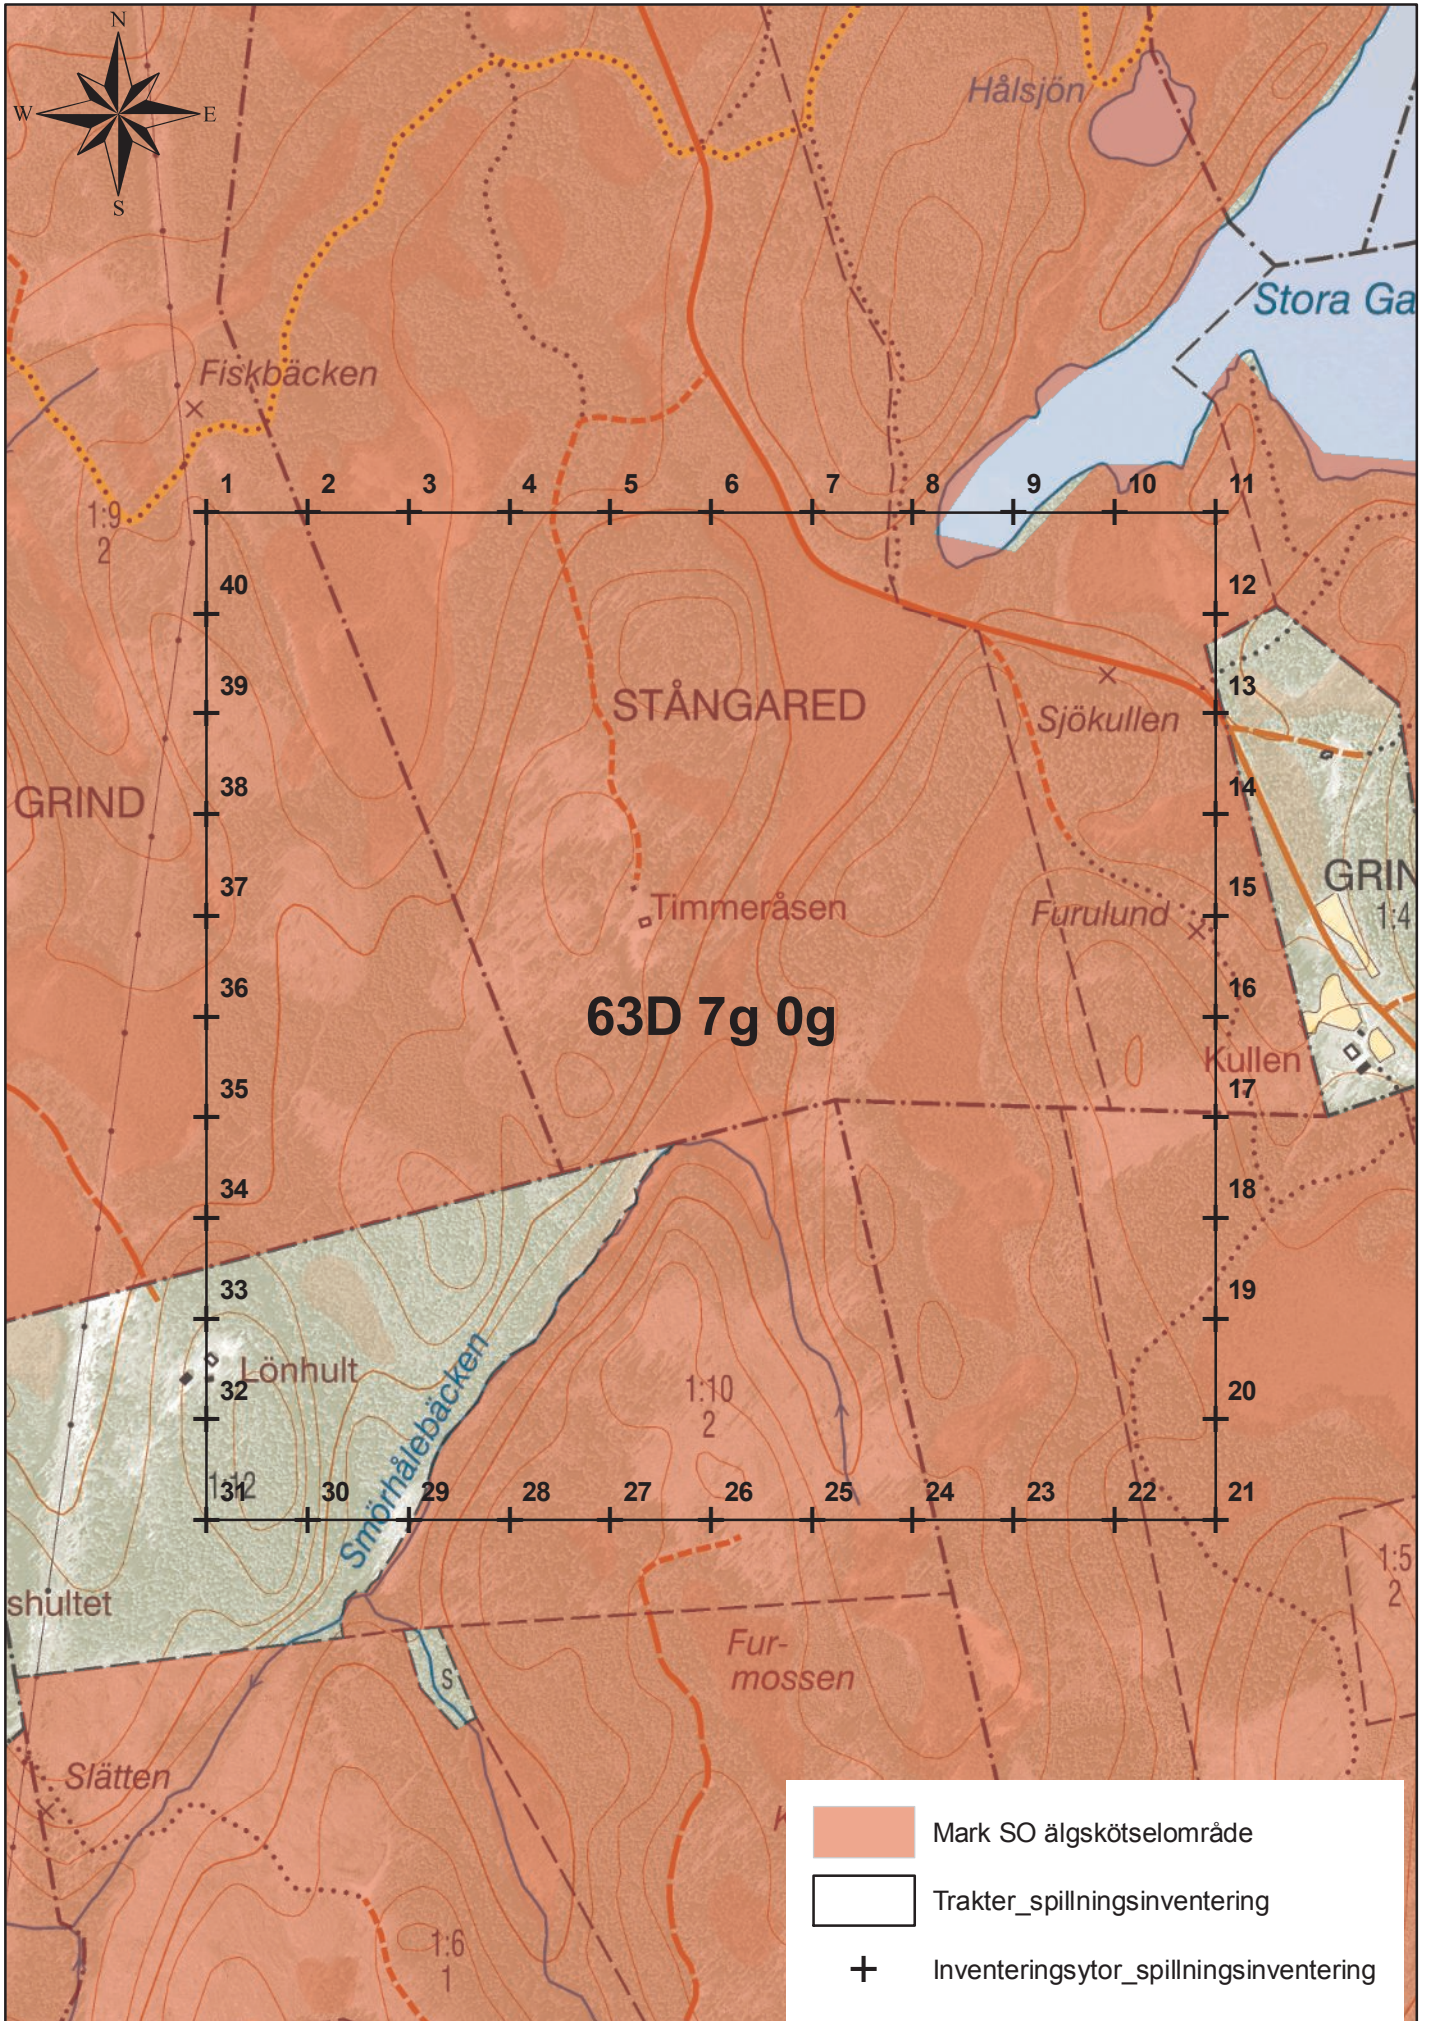

63D 7g 0g

0 100 200 400 Meters

1:7 500

Länsstyrelsen Västra Götaland
© Lantmäteriet