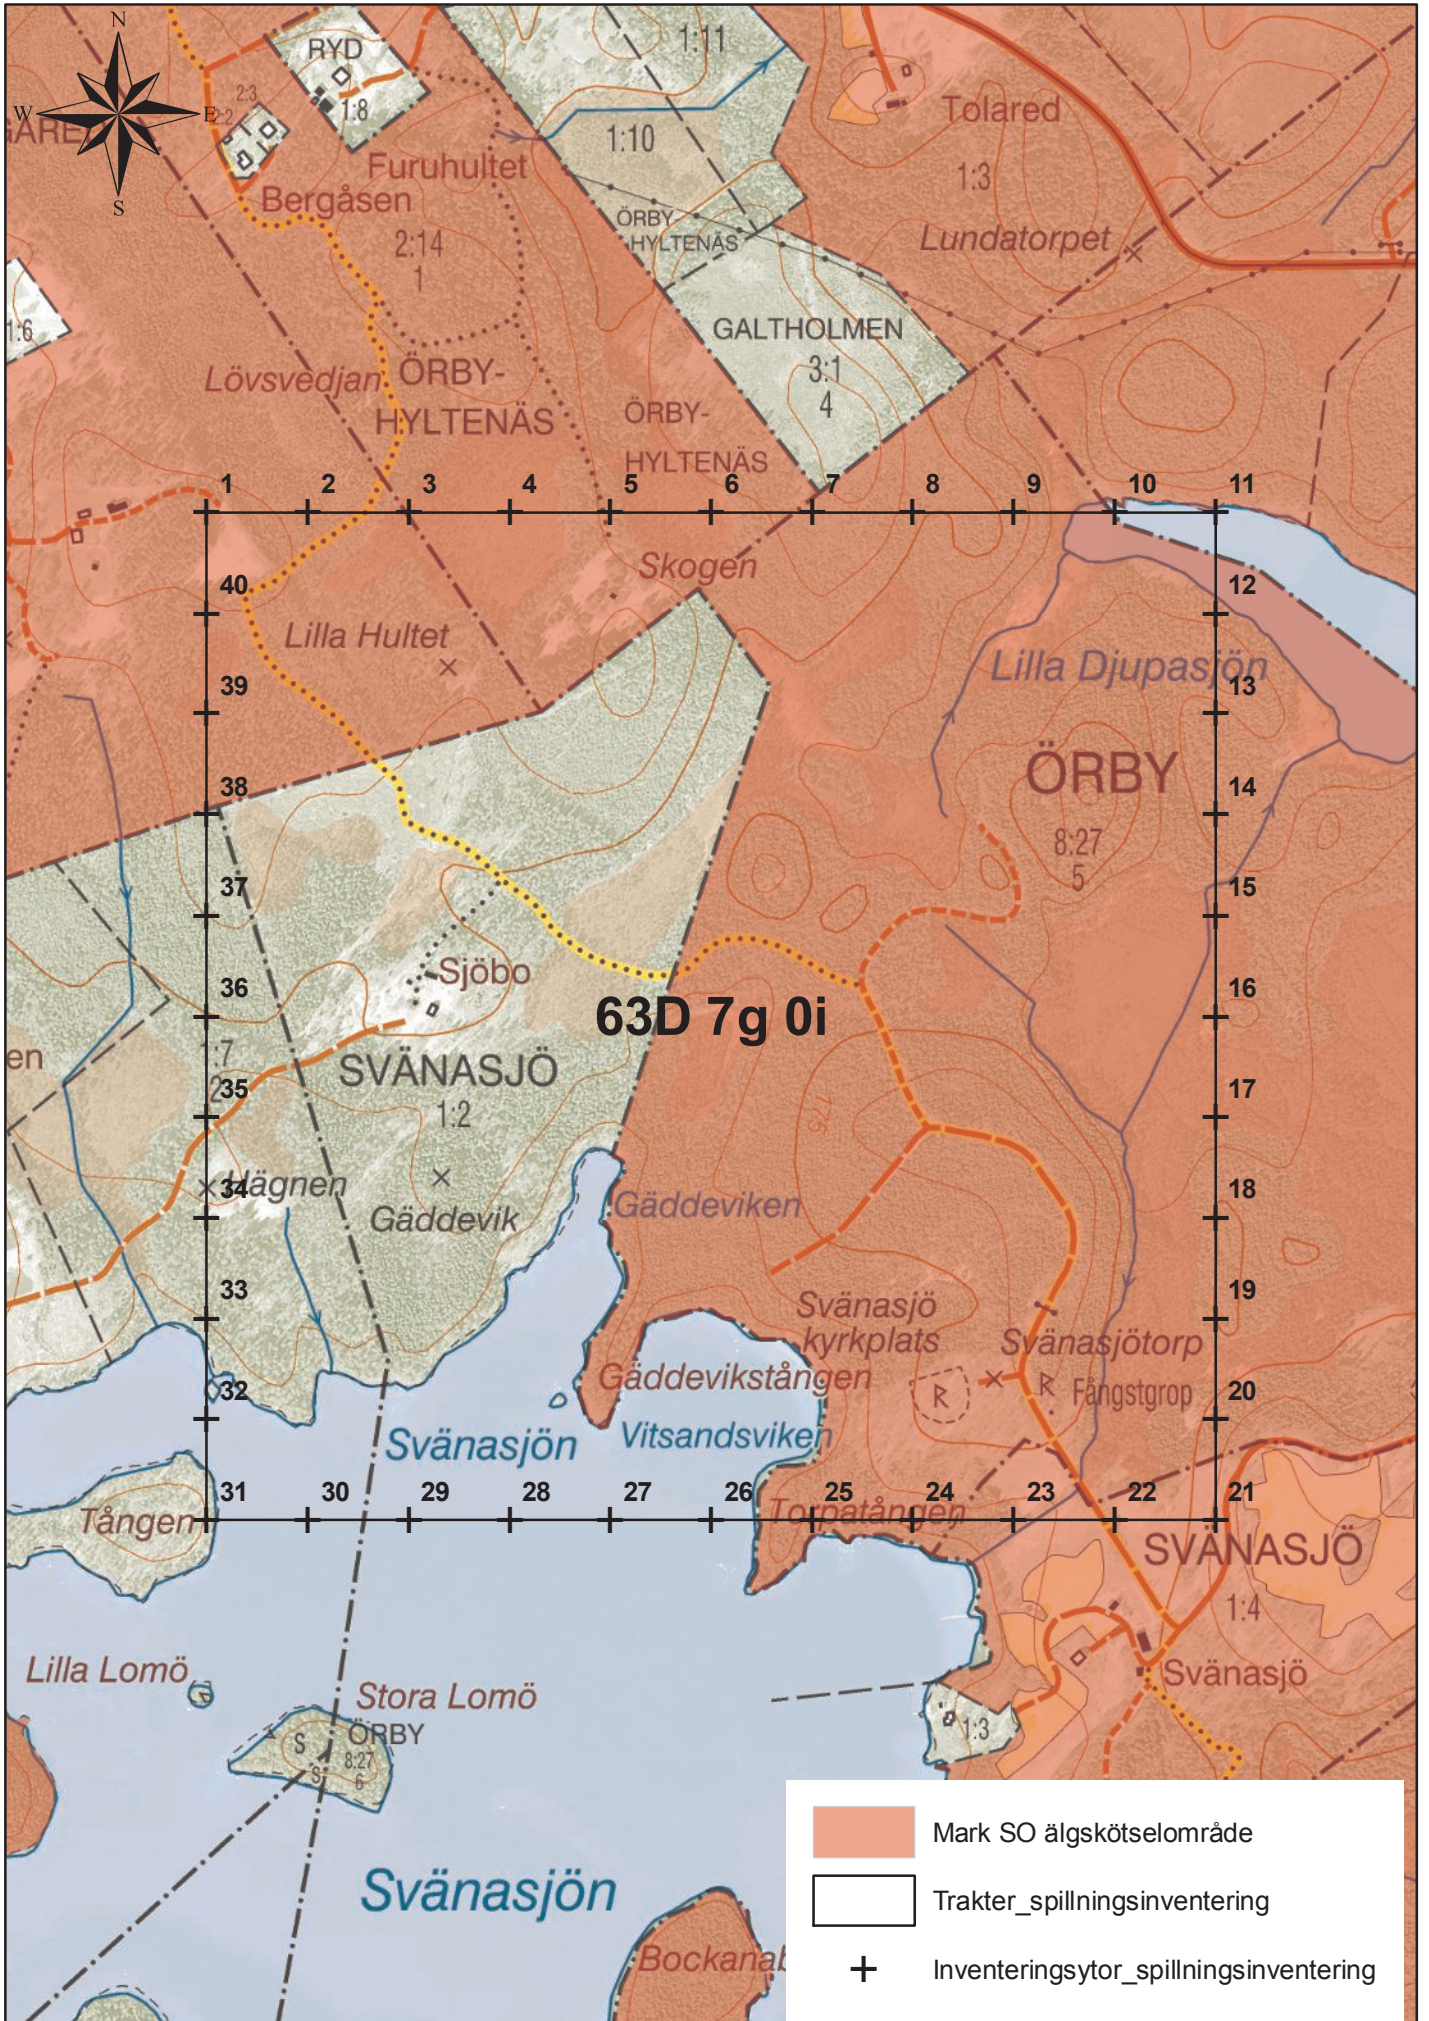

# 63D 7g 0i

0 100 200 400 Meters

1:7 500

Länsstyrelsen Västra Götaland  
© Lantmäteriet