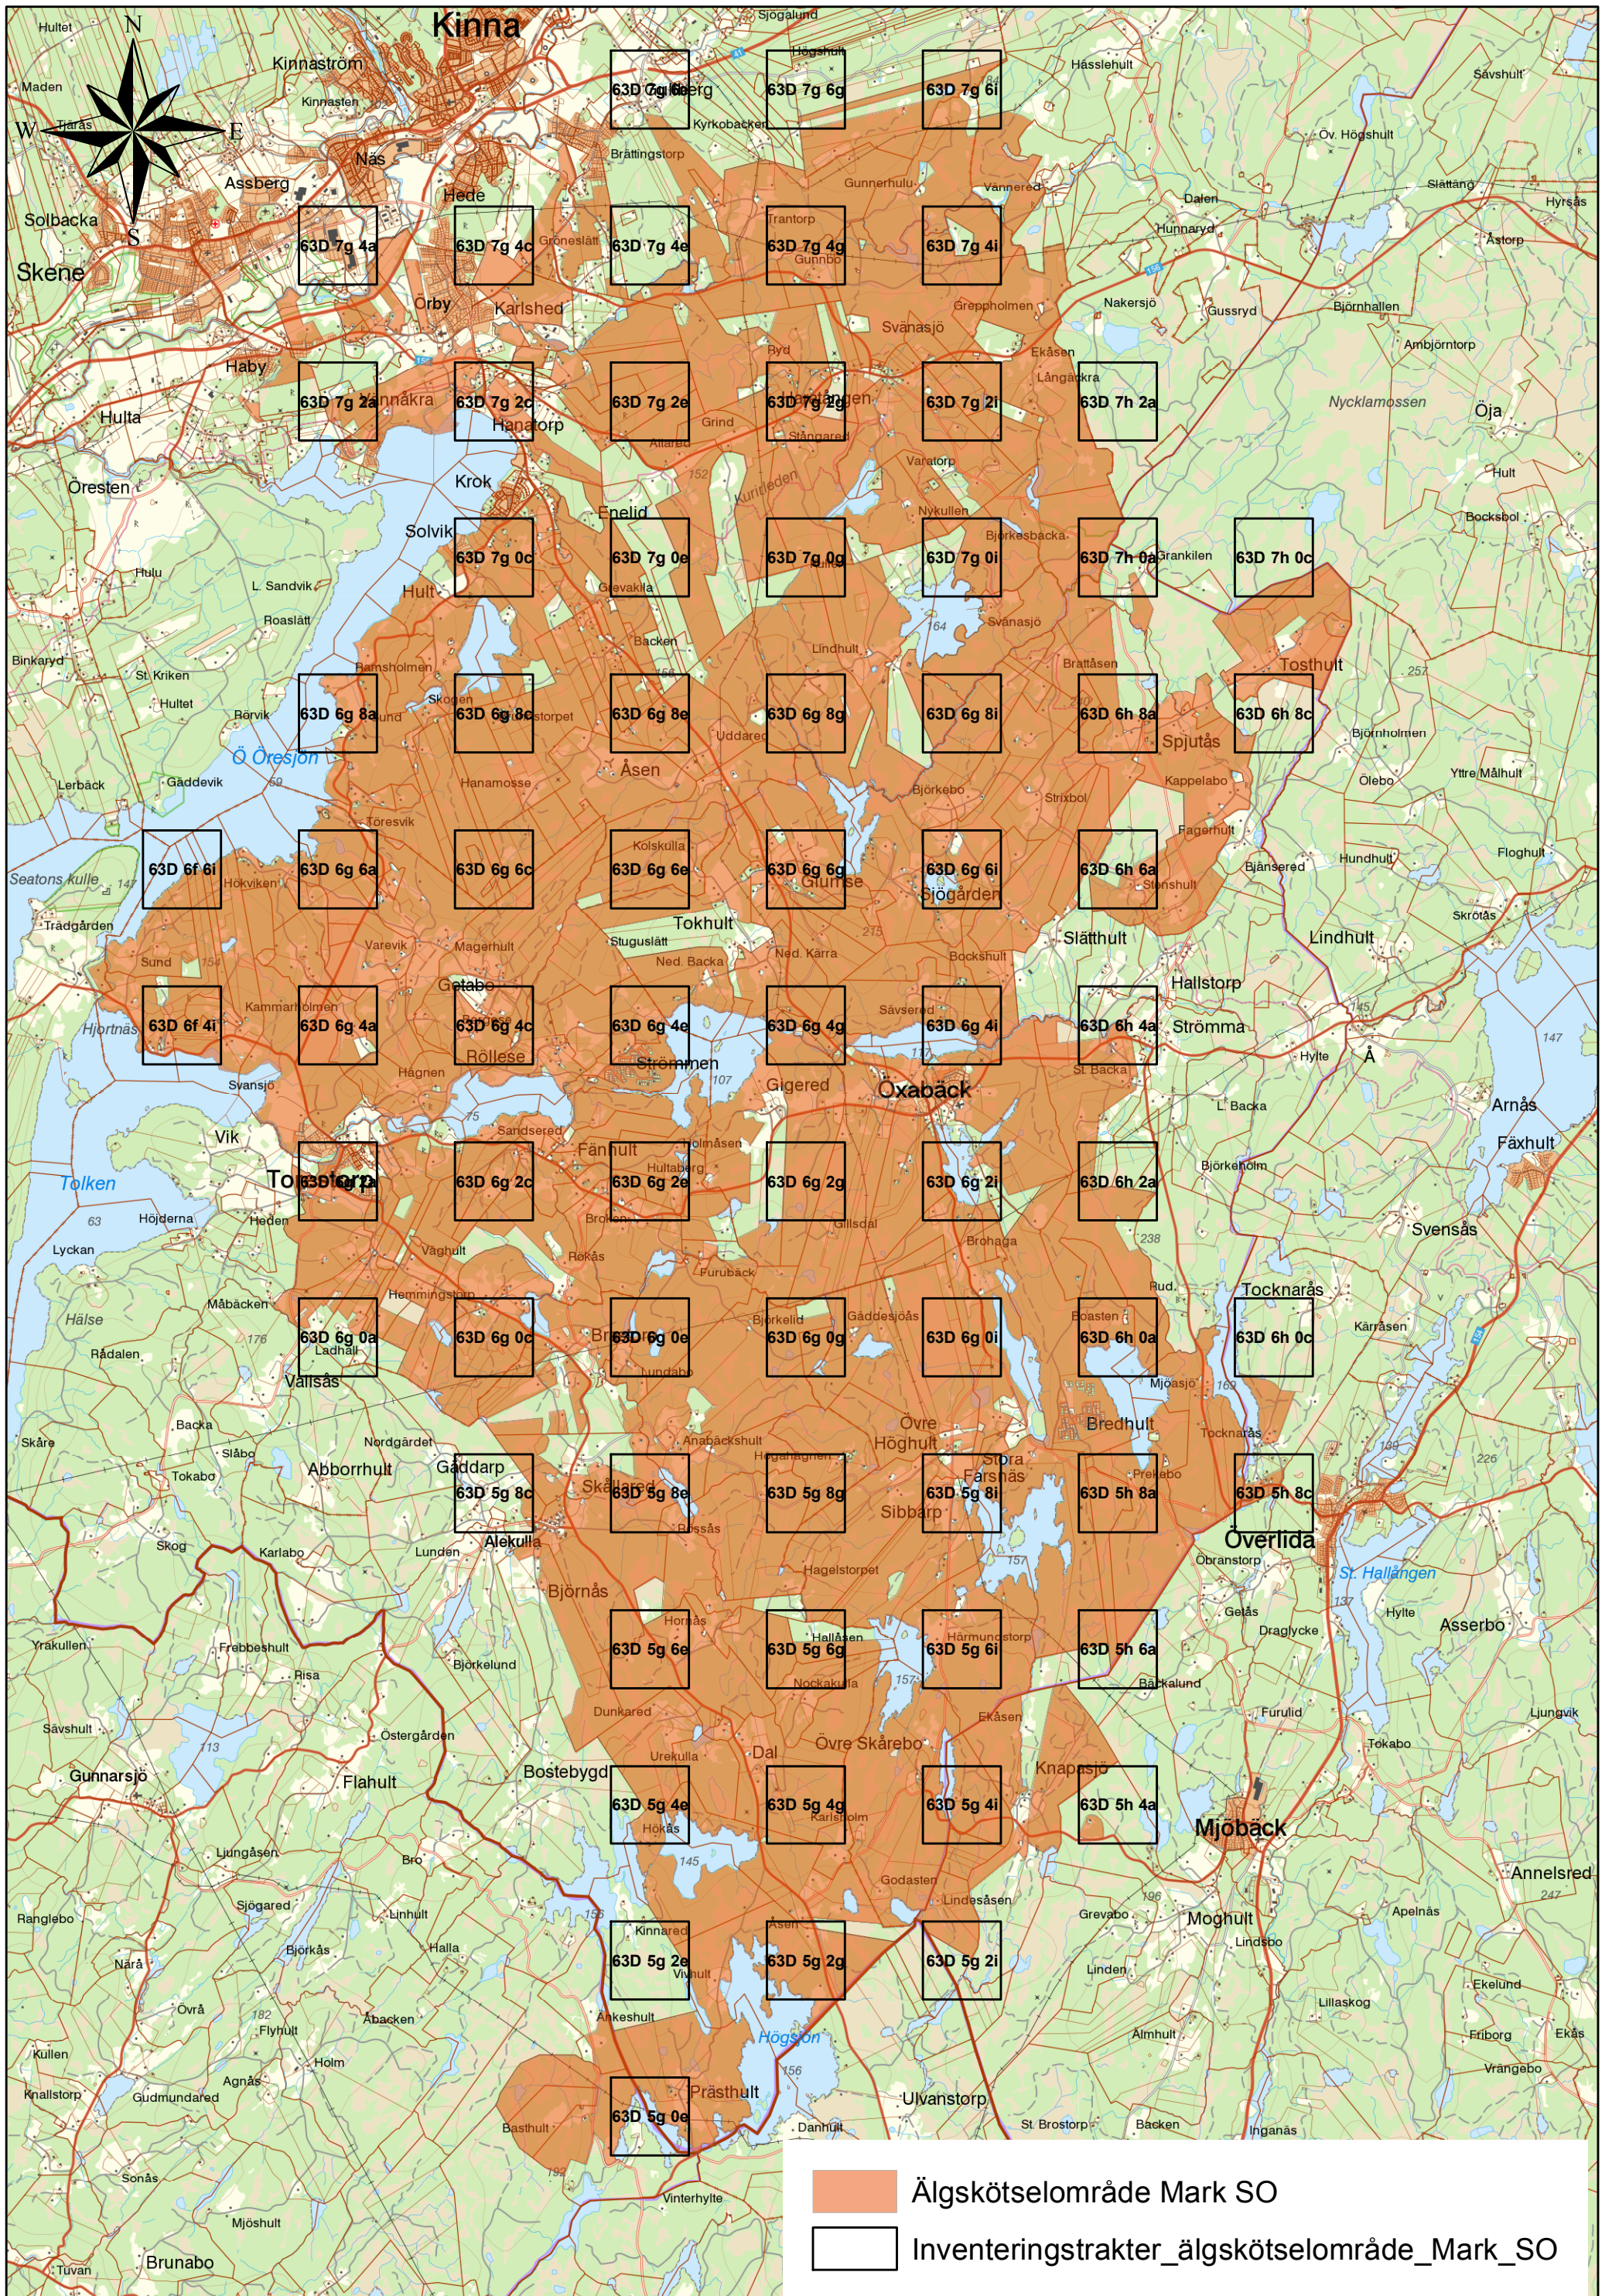

# Översiktskarta spillningsinventering älgskötselområde Mark SO

Älgskötselområde Mark SO

Inventeringstrakter\_älgskötselområde\_Mark\_SO

0 1 450 2 900 5 800 Meters

1:75 000

Länsstyrelsen Västra Götaland  
© Lantmäteriet